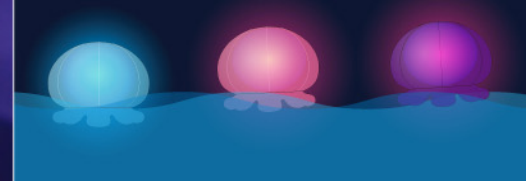

# Jellyfish Bath Light

I Love New Yoku

ジェリー フィッシュ バス ライト

幻想的な光でお風呂を漂うクラゲのライト  
バスルームで、ぽわ〜んと漂うクラゲがあなたを癒します・・・

White

Pink

Violet

## ★ ご使用方法 ★

本体底面のスイッチを押すと、クラゲが光ります。  
お風呂に浮かべたり、お部屋のインテリアライトとしてご使用ください。

白クラゲは青い光

桃色クラゲはピンクの光

紫クラゲはピンクの光

Bath Room

Private Room

# Jellyfish Bath Light

ジェリー フィッシュ バス ライト

オーダーユニット

各色6pcs

底面のスイッチを押して ON・OFF

白クラゲは青い光

桃色クラゲはピンクの光

紫クラゲはピンクの光