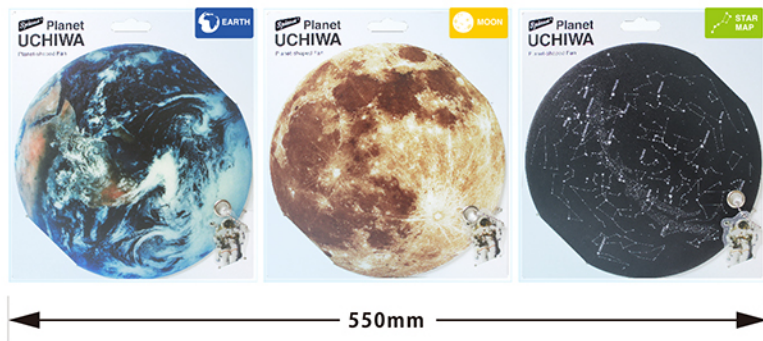

# Planet UCHIWA

Planet-shaped Fan

## 宇宙の風を感じよう!

地球、月、星座表をモチーフにしたうちわが登場!

暑い夏の日、プラネットうちわを使えば宇宙の風を感じられるかも!?

宇宙飛行士のチャーム付き♪

使うたびに揺れて楽しい宇宙飛行士のチャーム付き

コンパクトサイズで持ち運びやすく、  
どこでも手軽に使えます。

星座表をモチーフにした「STAR MAP」の  
うちわを見ながら、夏の夜空を楽しもう

プラネット ウチワ

# Planet UCHIWA Planet-shaped Fan

Splanet+

価格 ¥580+税

オーダーユニット  
各色 6 pcs

EARTH  
VRT42517

MOON  
VRT42518

STAR MAP  
VRT42519

Display Image

Package Image